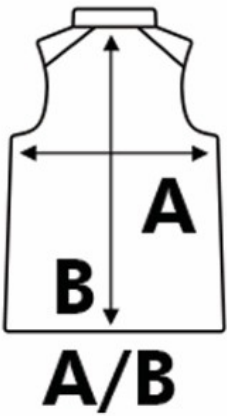

N24-KAM-VESTJ

S	M	L	XL	XXL
53/70	55/72	57/74	59/76	61/78